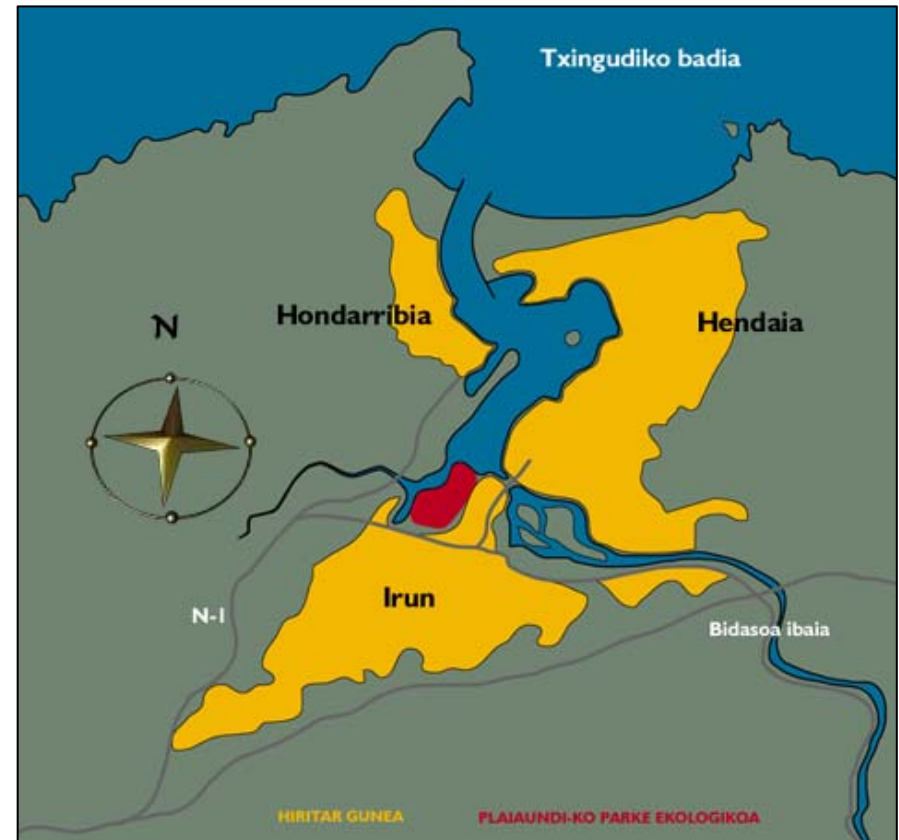

Hezeguneen arazo nagusienetariko bat kanpoko espezieen sarrera da.

❓ Izenda itzazu Plaiaundin bizi daitezkeen kanpoko espezie inbaditzaileak (gutxienez bat):

1. \_\_\_\_\_
2. \_\_\_\_\_
3. \_\_\_\_\_

❓ Zer gertatuko zen Europako hezeguneen sarea babestu eta kontserbatuko ez balitz?

---

---

---

---

---

❓ Zergatik da Txingudi garrantzitsua hegaztientzako?

---

---

## Plaiaundiko Parke Ekologikoa

**Plaiaundi**, Txingudiko badian kokatzen da,  
Bidasoa ibaiaren bokalean,  
Irun, Hondarribia eta Hendaia herrien artean

Plaiiaundi, 1.998. urtean birgaitu zen padura da.