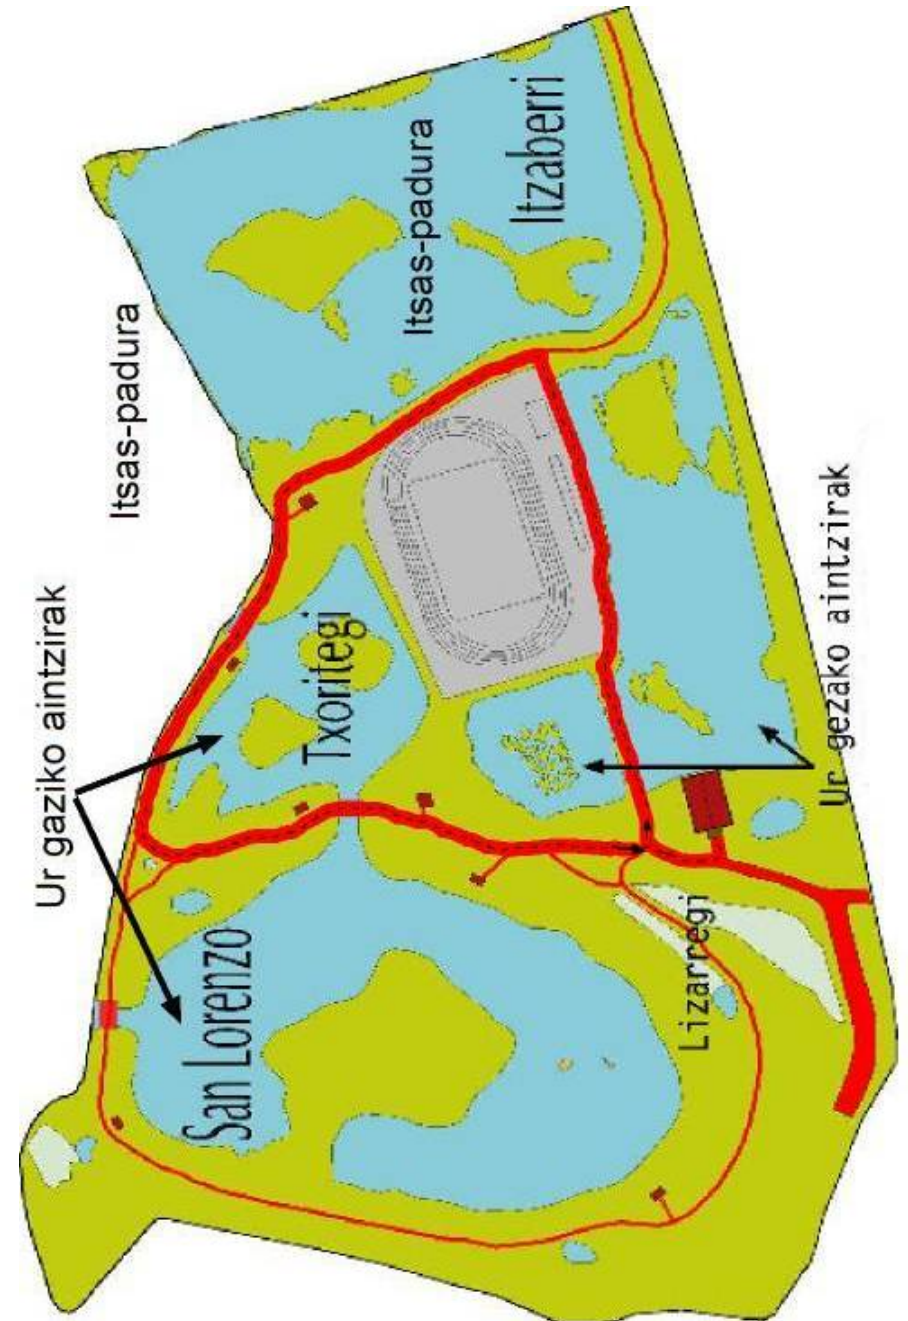

## D.B.H. 1-2 lan-koaderno

**EUSKO JAURLARITZA**

**GOBIERNO VASCO**

INGURUMEN, LURRALDE  
PLANGINTZA, NEKAZARITZA  
ETA ARRANTZA SAILA

DEPARTAMENTO DE MEDIO AMBIENTE,  
PLANIFICACIÓN TERRITORIAL,  
AGRICULTURA Y PESCA

<b>DATA:</b>			
<b>ORDUTEGIA:</b>			
hasiera:		bukaera:	
<b>BEHATZAILEAK:</b>			
<b>EGURALDIA:</b>			
<b>Haizea:</b>	<b>Temperatura:</b>	<b>Euria:</b>	<b>Estaldura:</b>
Bai	0-10°C	Bai	Garbia
Ez	10-20°C	Ez	Eguzki-tarteak
	20-30°C		Estalita
<b>MAREA:</b>			
<input type="checkbox"/>	Itsasgora	<input type="checkbox"/>	Igotzen
<input type="checkbox"/>	Itsasbehera	<input type="checkbox"/>	Jaisten

Hezeguneen arazo nagusienetariko bat kanpoko espezieen sarrera da.

❓ Izenda itzazu Plaiaundin bizi daitezkeen kanpoko espezie inbaditzaileak (gutxienez bat):

1. \_\_\_\_\_
2. \_\_\_\_\_
3. \_\_\_\_\_

❓ Zer gertatuko zen Europako hezeguneen sarea babestu eta kontserbatuko ez balitz?

## Plaiaundiko Parke Ekologikoa

**Plaiaundi**, Txingudiko badian kokatzen da,  
Bidasoa ibaiaren bokalean,  
Irun, Hondarribia eta Hendaia herrien artean

Plaiiaundi, 1.998. urtean birgaitu zen padura da.