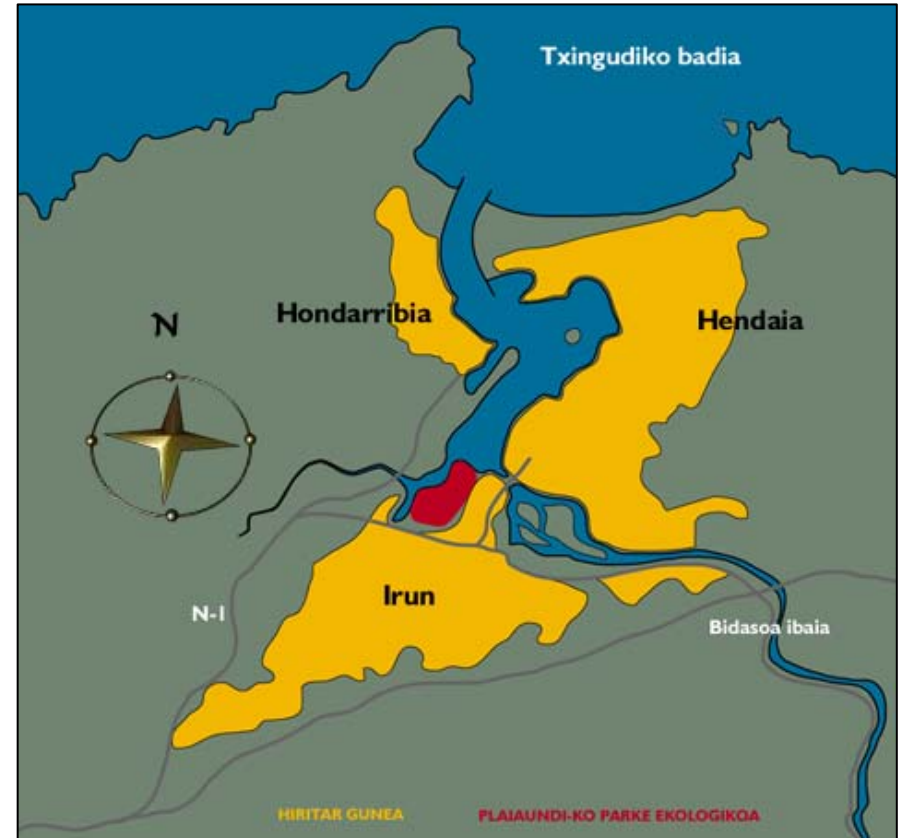

Hezeguneen arazo nagusienetarikoa bat kanpoko espezieen sarrera da.

❓ Izenda itzazu Plaiaundin bizi daitezkeen kanpoko espezie inbaditzaileak (gutxienez bat):

1. \_\_\_\_\_
2. \_\_\_\_\_
3. \_\_\_\_\_

❓ Zer gertatuko zen Europako hezeguneen sarea babestu eta kontserbatuko ez balitz?

---

---

---

---

---

❓ Zergatik da Txingudi garrantzitsua hegaztientzako?

---

---

## Plaiaundiko Parke Ekologikoa

**Plaiaundi**, Txingudiko badian kokatzen da,  
Bidasoa ibaiaren bokalean,  
Irun, Hondarribia eta Hendaia herrien artean

Plaiiaundi, 1.998. urtean birgaitu zen padura da.