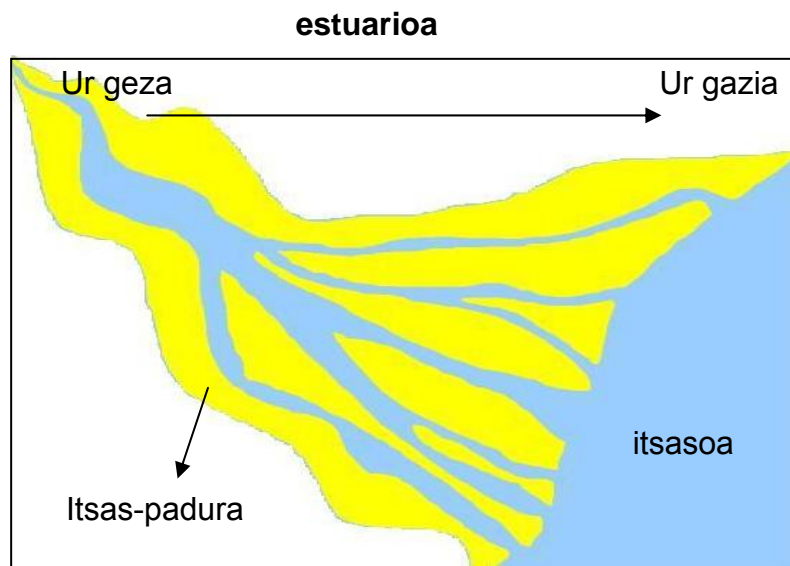

## Plaiaundiko Parke Ekologikoa

**Plaiaundi**, Txingudiko badian kokatzen da,  
Bidasoa ibaiaren bokalean,  
Irun, Hondarribia eta Hendaia herrien artean

Plaiiaundi, 1.998. urtean birgaitu zen padura da.

 Baina, ba al dakizue zer den padura bat?

---

---

---

---

---

---

Plaiiaundin ikusitako hegaztien zerrenda