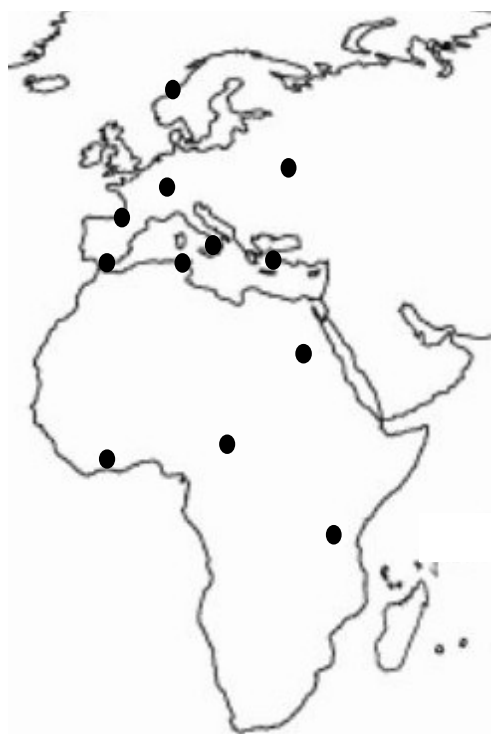

## Plaiaundiko Parke Ekologikoa

**Plaiaundi**, Txingudiko badian kokatzen da,  
Bidasoa ibaiaren bokalean,  
Irun, Hondarribia eta Hendaia herrien artean

Plaiiaundi, 1.998. urtean birgaitu zen padura da.

❓ Aztertu hurrengo bi irudiak:

Txingudiko padura XVII. mendean

Txingudiko padura gaur egun

- Hareatza
- Padura
- Hirigunea

❓ Zer gertatu da Txingudiko badian?

Plaiiaundi, pasabide eta atseden leku bikaina da hegazti migratzaileentzat.

Europar kontinentean 3 migrazio bide garrantzitsu daude, hau da, hegaztiak biltzen diren lekuak oztopo geografikotik eta baldintza atmosferiko txarretik ihes egiteko.

 Marraz itzazu hurrengo mapan bide garrantzitsuenak:

**1. BIDEA**

Mendebaldeko Europa → Txingudi → Gibraltar → Mendebaldeko Afrika

**2. BIDEA**

Erdialdeko Europa → Italia → Túnez → Erdialdeko Afrika

**3. BIDEA**

Ekialdeko Europa → Bosforo → Nilo → Ekialdeko Afrika