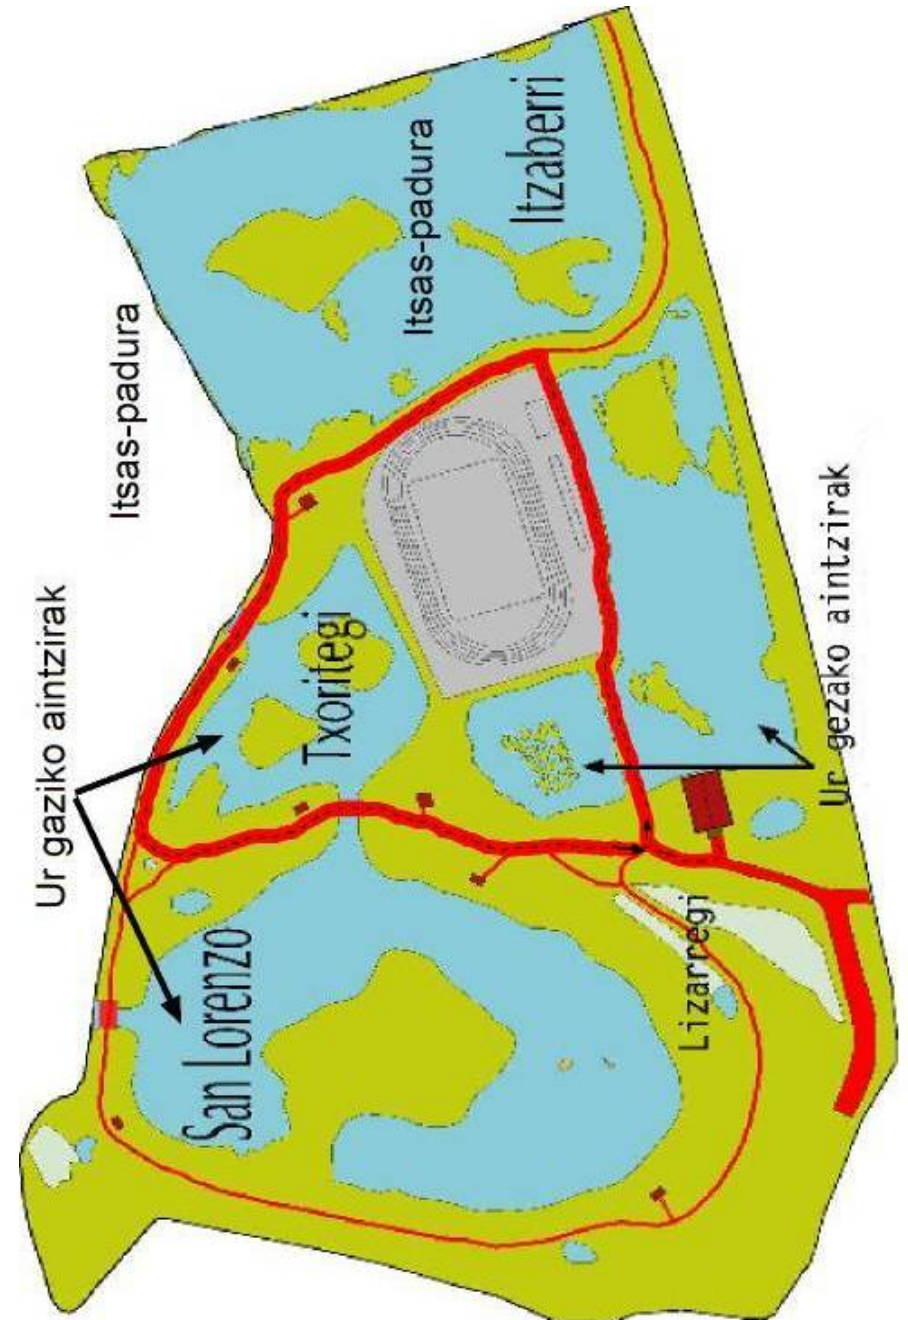

## D.B.H. 3-4 lan-koaderno

**EUSKO JAURLARITZA**

**GOBIERNO VASCO**

INGURUMEN, LURRALDE  
PLANGINTZA, NEKAZARITZA  
ETA ARRANTZA SAILA

DEPARTAMENTO DE MEDIO AMBIENTE,  
PLANIFICACIÓN TERRITORIAL,  
AGRICULTURA Y PESCA

<b>DATA:</b>			
<b>ORDUTEGIA:</b>			
hasiera:		bukaera:	
<b>BEHATZAILEAK:</b>			
<b>EGURALDIA:</b>			
<b>Haizea:</b>	<b>Temperatura:</b>	<b>Euria:</b>	<b>Estaldura:</b>
Bai	0-10°C	Bai	Garbia
Ez	10-20°C	Ez	Eguzki-tarteak
	20-30°C		Estalita
<b>MAREA:</b>			
<input type="checkbox"/>	Itsasgora	<input type="checkbox"/>	Igotzen
<input type="checkbox"/>	Itsasbehera	<input type="checkbox"/>	Jaisten

Hezeguneen arazo nagusienetarikoa bat kanpoko espezieen sarrera da.

❓ Izenda itzazu Plaiaundin bizi daitezkeen kanpoko espezie inbaditzaileak (gutxienez bat):

1. \_\_\_\_\_
2. \_\_\_\_\_
3. \_\_\_\_\_

❓ Zer gertatuko zen Europako hezeguneen sarea babestu eta kontserbatuko ez balitz?

## Plaiaundiko Parke Ekologikoa

**Plaiaundi**, Txingudiko badian kokatzen da,  
Bidasoa ibaiaren bokalean,  
Irun, Hondarribia eta Hendaia herrien artean

Plaiiaundi, 1.998. urtean birgaitu zen padura da.