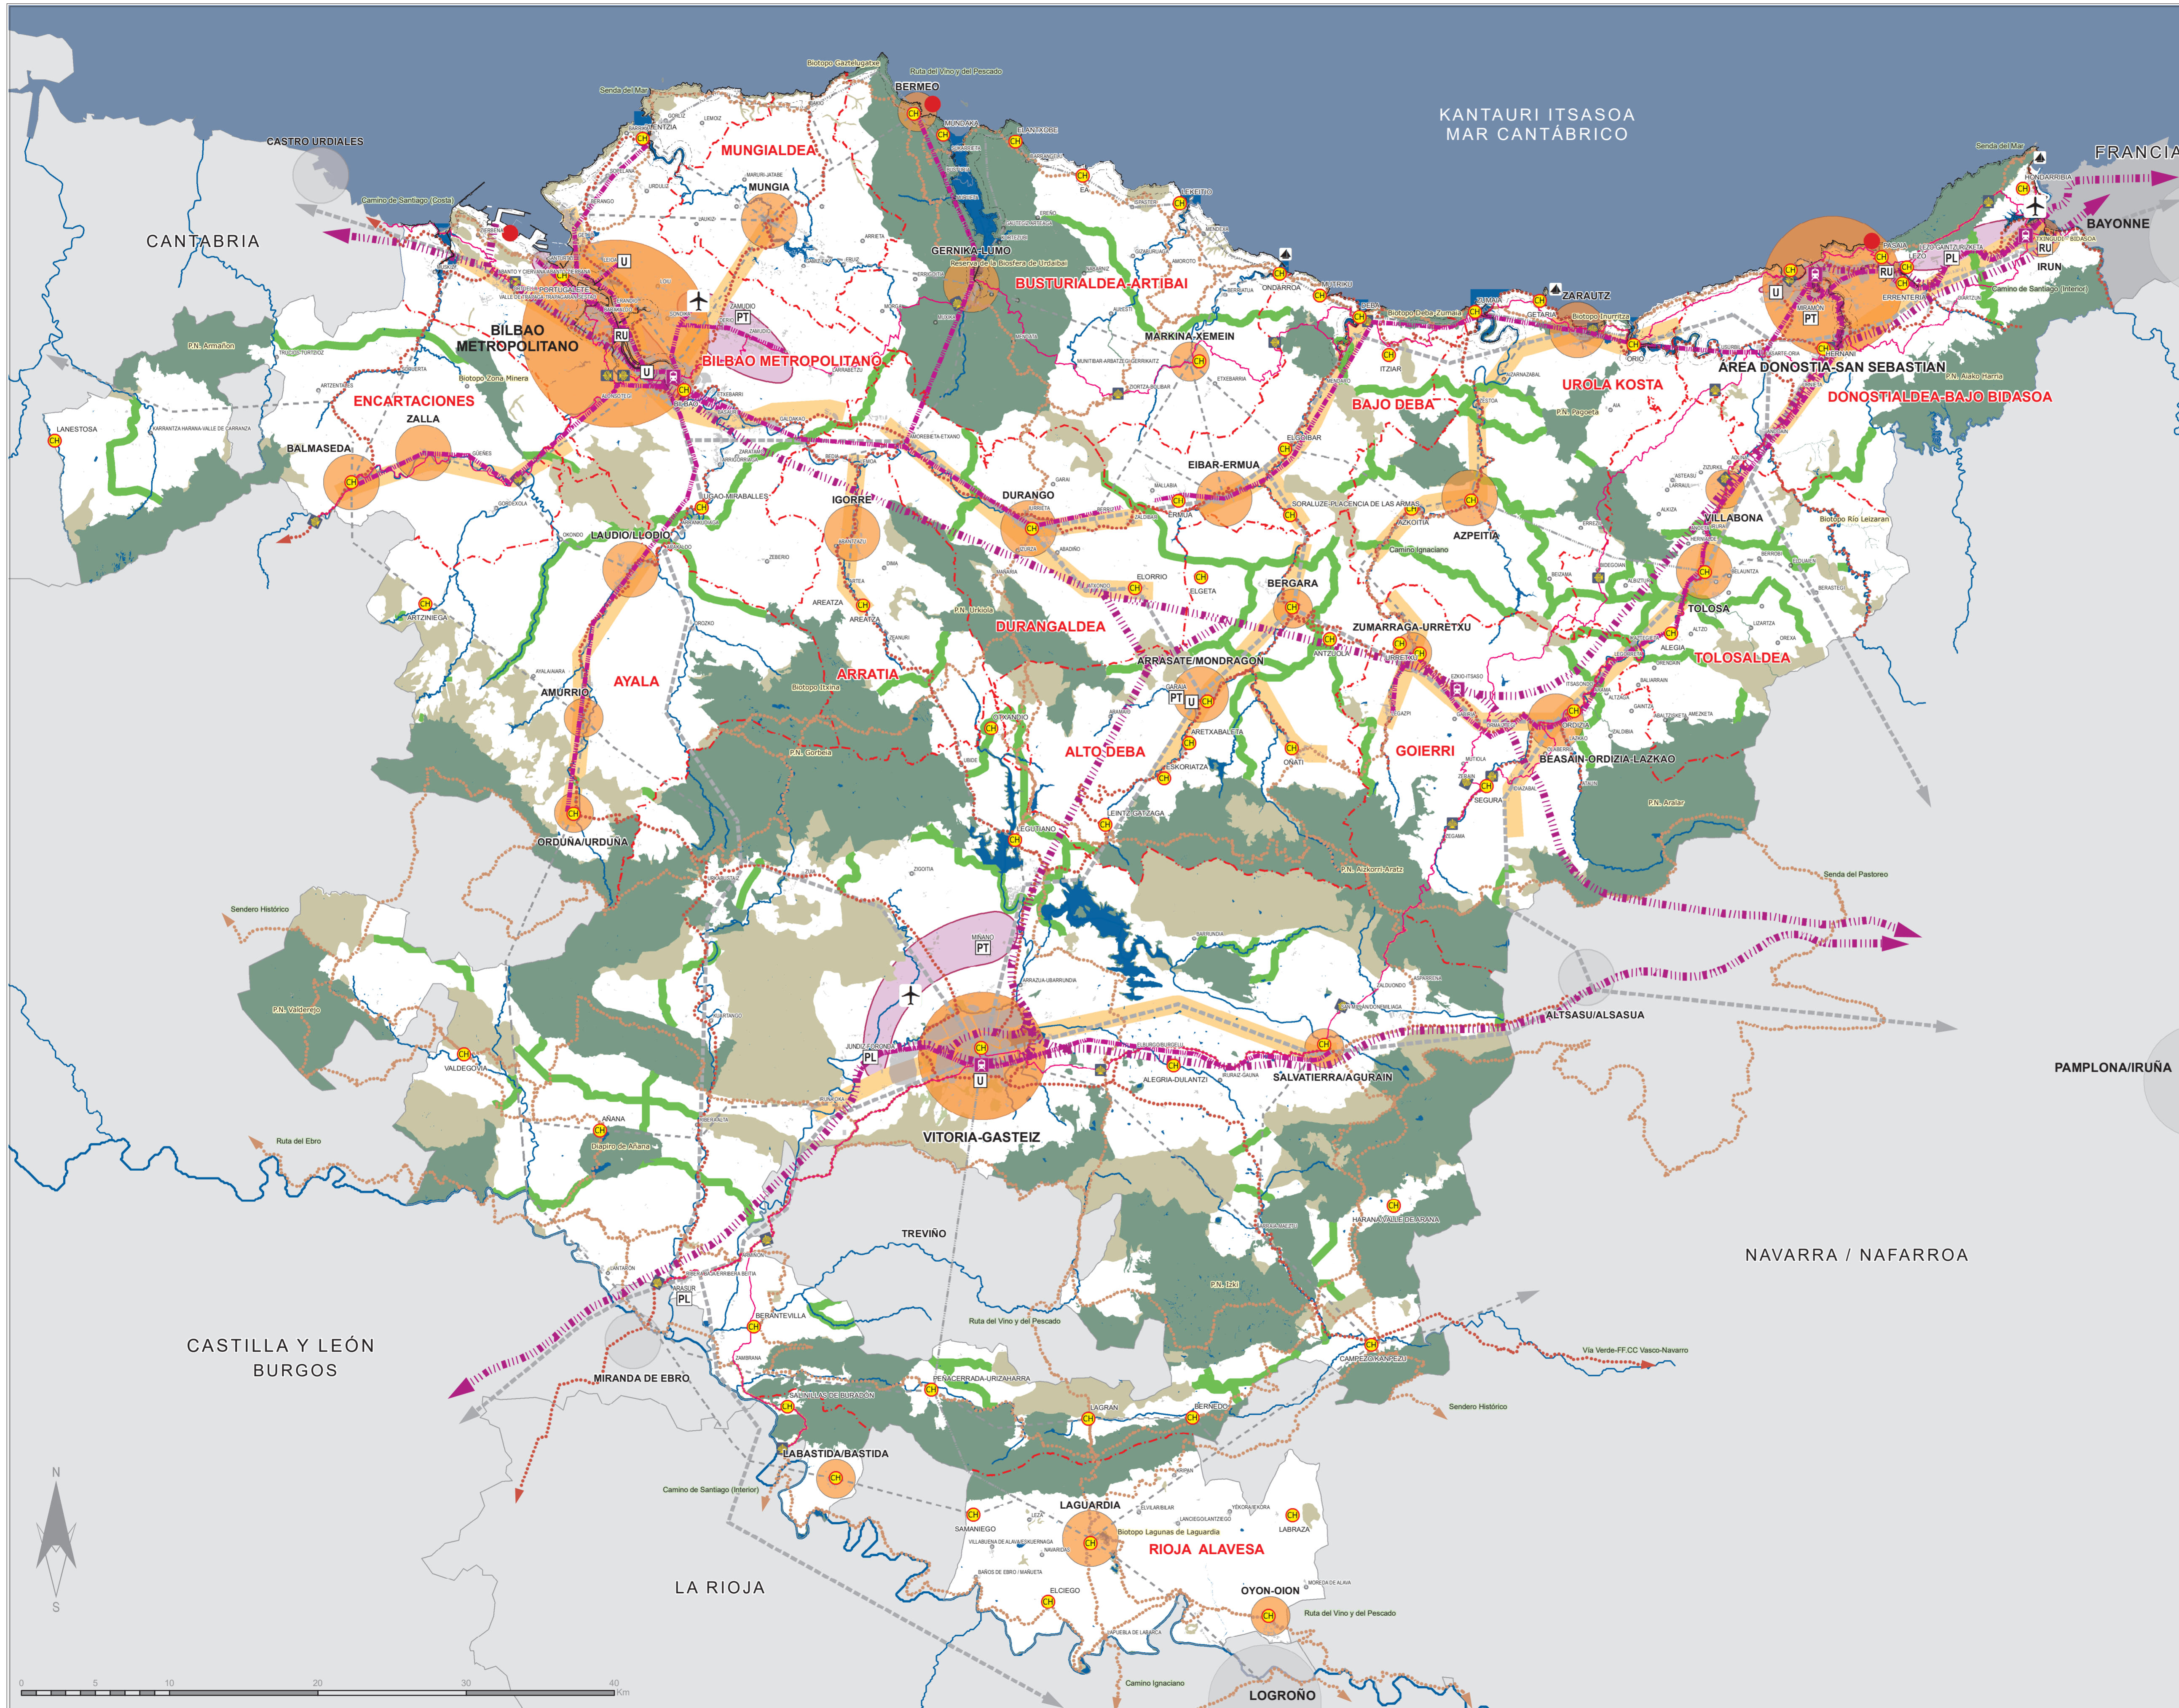

LAG-DOT

Euskal Autonomia Erkidegoko
LURRALDE ANTOLAMENDUAREN
GIDALERROAK

DIRECTRICES DE
ORDENACIÓN TERRITORIAL
de la Comunidad Autónoma del País Vasco
2019

EREMU FUNTZIONALAK / ÁREAS FUNCIONALES

EREMU FUNTZIONALEN MUGAK / DELIMITACIÓN DE ÁREAS FUNCIONALES

AZPIEGITURA BERDEA / INFRAESTRUCTURA VERDE

HIDROGRAFIA SAREA / RED HIDROGRÁFICA
KOSTALDEEI BURUZKO LEGEA 22/1988 (Itsasertza, ILJP, Babes zortasuna eta DIPMT, Sendimbre de protección y Zona de influencia)
NATURA GUNE BABESTUEN SAREA (Urdabai Biosfera Erreserba, Natura Gune Babestuak, Natura 2000 Sarea - KBEAK, HEEBAK - Txindudiko Plan Berezia)
NATURA-INTERESA DUTEN BESTE ESPAZIO MULTIFUNTZIONAL BATZUK / OTROS ESPACIOS DE INTERÉS NATURAL MULTIFUNCIONALES
KORRIDORE EKOLOGIKOAK / CORREDORES ECOLÓGICOS

MUGIKORTASUNA ETA LOGISTIKA / MOVILIDAD Y LOGÍSTICA

OINEZKO ETA BIZIKLETA / PEATONAL Y CICLISTA
DONEJAKUE BIDEA / CAMINO DE SANTIAGO
OINEZKOENTZAKO IBILBIDEAK (Itsasoko Bidea, Ardoaren eta Arrainaren Bidea, Inaziar Bidea, Bide Historikoa, Artzain Bidea, Ebroko Bidea)
BIZIKLETENTZAKO IBILBIDEAK / RECORRIDOS CICLABLES
RECORRIDOS PEATONALES (Senda del Mar, Ruta del Vino y del Pescado, Camino Ignaciano, Sendero Histórico, Senda del Pastoreo, Ruta del Ebro)

TREN - PORTU ETA AEROPORTUAK / FERROVIARIA, PORTUARIA Y AEROPORTUARIA Y LOGÍSTICA

ABIADURA HANDIKO TRENA / TREN DE ALTA VELOCIDAD
ALDIRIKO TREN ZERBITZUEN OINARRIZKO ARDATZAK / EJES BÁSICOS DE SERVICIO FERROVIARIO DE CERCANÍAS
AHT GELTOKIA / ESTACIÓN TAV
AIREPORTUAK / AEROPUERTOS
MERKATARITZA PORTUAK / PUERTOS COMERCIALES
ARRANTZA PORTUAK / PUERTOS PESQUEROS
LOGISTIKA PARKEA / PARQUE LOGÍSTICO