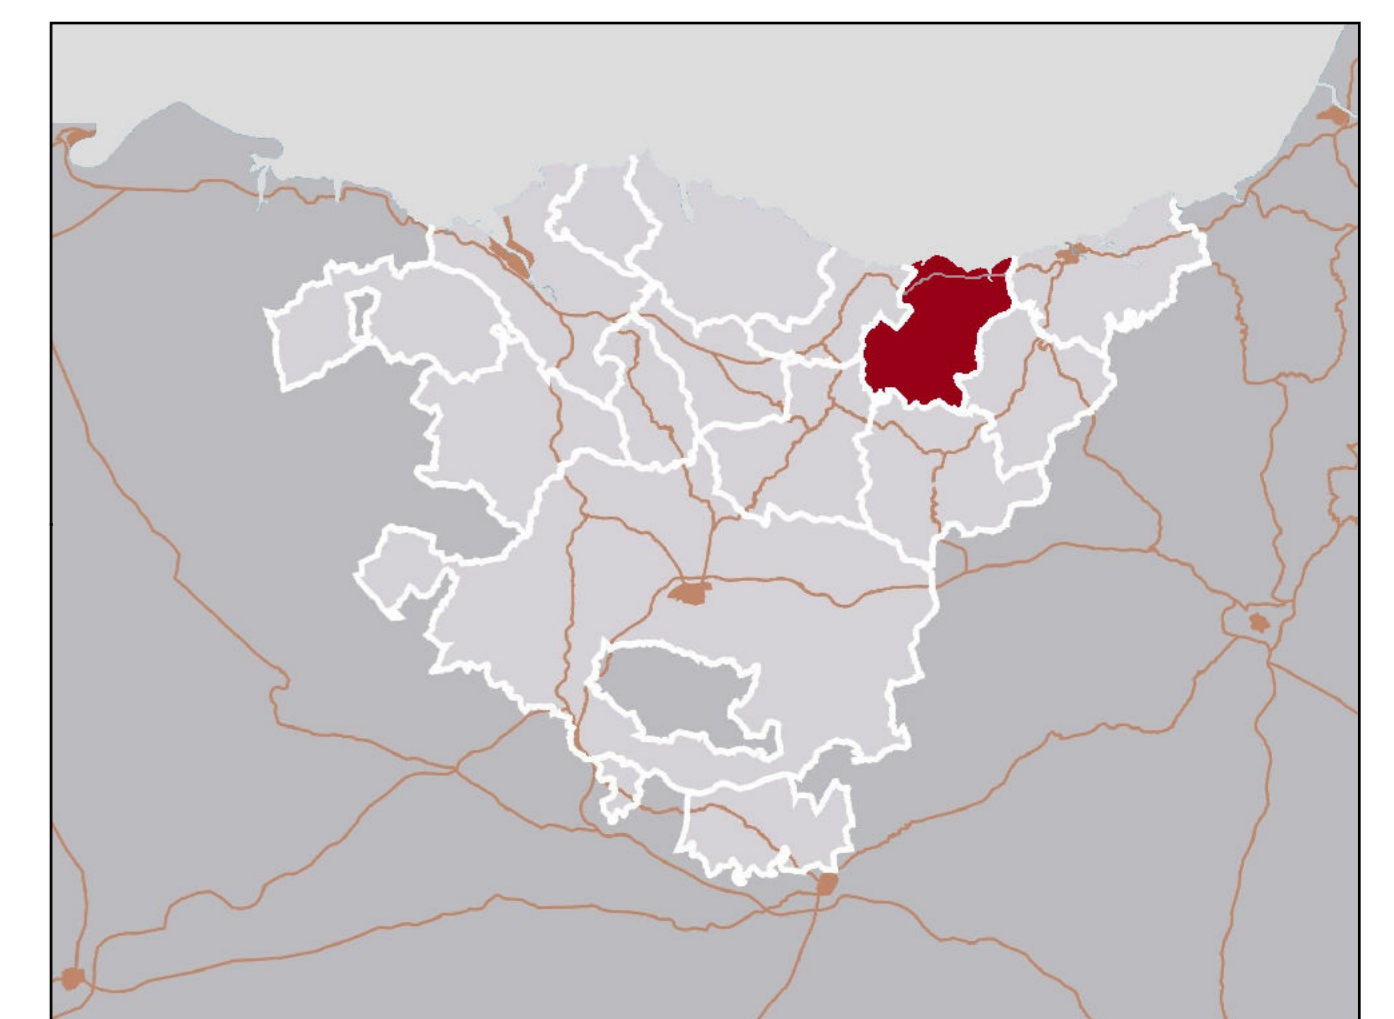

PASAIAREN UNITATEAK	UNIDADES DE PAISAJE
UROLA KOSTAKO ITSASERTZA	ANDATZA
ORIA KOSTALDEA	BAJO UROLA
UROLA BEHEA	COSTA DEL ORIA
PAGOETA	CUENCA DE AZKOITIA-AZPEITIA
ANDATZA	IZARRAITZ
IZARRAITZ	LITORAL DE UROLA KOSTA
AZKOTIA-AZPEITIA ARROA	MACIZO DE ERNIO
ERNIKO MENDIOLINA	MONTES Y VALLES DE BEIZAMA
IRUKURUTZETA ETA ZAMIÑO MENDIAK	PAGOETA
BEIZAMAKO BAILARAK ETA MENDIAK	SIERRAS DE IRUKURUTZETA Y ZAMIÑO
KALITATE HANDIKO BIDEA	VIAL DE ALTA CALIDAD
BESTE KOMUNIKAZIO-BIDEAK	OTRAS VÍAS DE COMUNICACIÓN

CATÁLOGO DE PAISAJE DEL ÁREA FUNCIONAL ZARAUTZ - AZPEITIA (UROLA KOSTA)

EREMU FUNTZIONALEKO PAISAJA KATALOGOA

 DICIEMBRE 2011KO ABENDUA

PLANO 1b PLANO A

EREMU FUNTZIONALAREN KOPAKEN-MAPA

MAPA DE UNIDADES DE PAISAJE