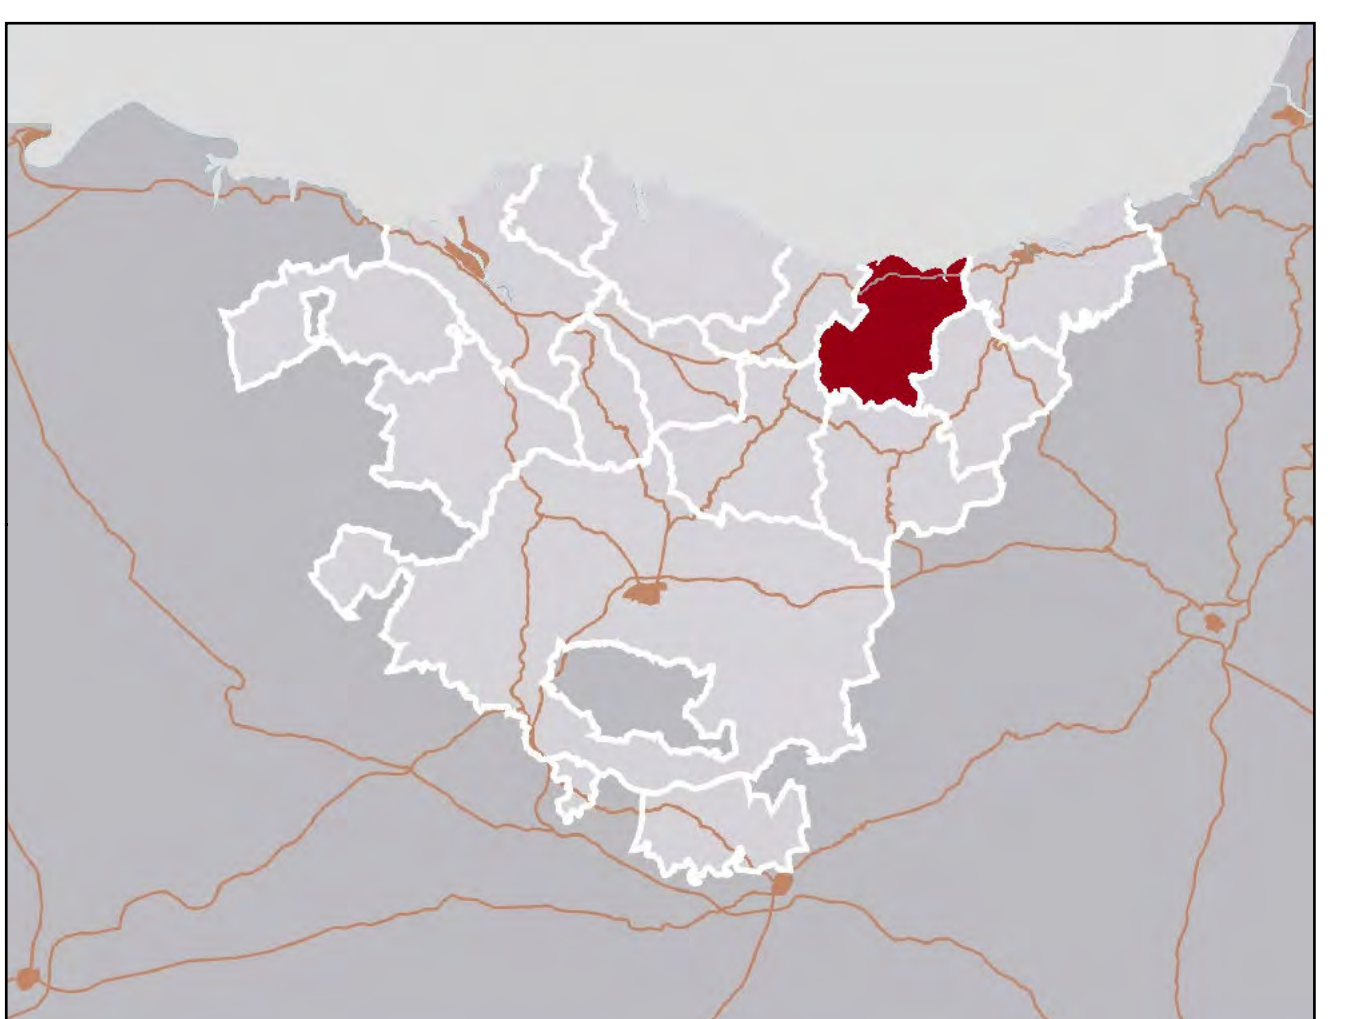

- ZONAS INUNDABLES
- ZONA SENSIBLE AL VERTIDO DE NUTRIENTES
- INURRITZA ▬ INURRITZA
- IBAI-EDER URTEGIA (NUARBEKO URTEGIA) ▬ EMBALSE DE IBAIEDER
- MANTENUGAIEN ISURPEN ALDE SENTIKORRA** **RIESGO DE VERTIDO DE CONTAMINANTES INDUSTRIALES**
- LURPEKO URATETAN ▬ AGUAS SUBTERRÁNEAS
- ERREKETAN ▬ EN RÍOS
- ERREZIL ERREKA ▬ ARROYO ERREZIL
- LAGAO ERREKA ▬ ARROYO LAGAO
- ARATZ ERREKA ▬ ARROYO ARATZ
- ORIA IBAIA ▬ RÍO ORIA
- UROLA IBAIA ▬ RÍO UROLA
- URRESTILLA ERREKA ▬ ARROYO URRESTILLA
- ABENDANO ERREKA ▬ ARROYO ABENDANO
- SASTARRAIN ERREKA ▬ ARROYO SASTARRAIN
- ABELTZAIN JATORRIZKO MANTENUGAIEN ISURPEN ARRISKU GURNEA ▬ ZONAS DE RIESGO DE VERTIDO DE NUTRIENTES DE ORIGEN GANADERO
- LURSORUARN HIGADURA ARRISKUA DUTEN ARROAK** **CUENCAS DE RIESGO CON EROSIÓN DE SUELO**
- PRESIOA ALTUA ▬ PRESIÓN ALTA
- PRESIOA OSO ALTUA ▬ PRESIÓN MUY ALTA
- LANDAREDIAREN ERREKORTASUNA** **COMBUSTIBILIDAD DE LA VEGETACIÓN**
- ALTUA ■ BAJA ■
- ERDIKOA ■ MEDIANA ■
- BAXUA ■ ALTA ■
- PASAIAREN UNITATEAK** ▭ **UNIDADES DE PAISAJE**
- UROLA KOSTAKO ITSASERTZA ▭ USP01 LITORAL DE UROLA KOSTA
- ORIA KOSTALDEA ▭ USP02 COSTA DEL ORIA
- UROLA BEHEA ▭ USP03 BAJO UROLA
- PAGOETA ▭ USP04 PAGOETA
- ANDATZA ▭ USP05 ANDATZA
- IZARRAITZ ▭ USP06 IZARRAITZ
- AZKOTIA-AZPEITIA ARROA ▭ USP07 CUENCA DE AZCOTIA-AZPEITIA
- ERNIČKO MENDIGUNEA ▭ USP08 MACIZO DE ERNIO
- IRUKURUTZETA ETA ZAMIČOKO MENDIAK ▭ USP09 SIERRAS DE IRUKURUTZETA Y ZAMIČO
- BEIZAMAKO BAILARRAK ETA MENDIAK ▭ USP10 MONTES Y VALLES DE BEIZAMA
- KALITATE HANDIKO BIDEA ▬ VIAL DE ALTA CALIDAD
- BESTE KOMUNIKAZIO-BIDEAK ▬ OTRAS VÍAS DE COMUNICACIÓN

CATÁLOGO DE PAISAJE DEL ÁREA FUNCIONAL ZARAUTZ - AZPEITIA (UROLA KOSTA)
EREMU FUNTZIONALEKO PAISAJA KATALOGOA
 DICIEMBRE 2011KO ABENDUA

PLANO 10 PLANOA PASAIAREN ARRISKUEN MAPA
MAPA DE RIESGOS DEL PAISAJE
 ESCALA 1:30.000 ESKALA
 EQUIPO REDACTOR COLABORA: UNIVERSITAT DE GIRONA