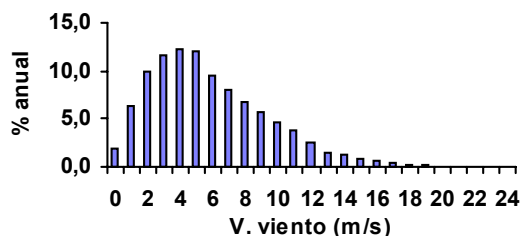

Emplazamiento
5. Izarraitz

Limítrofe con otras CCAA: **No**

Vm Viento
6,3 m/seg

Territorio	Área funcional	Ámbito territorial
Gipuzkoa	Zarautz-Azpeitia	Azpeitia
		Azkoitia

1. Alineaciones identificadas

Alineación	Longitud (km)		Potencial desestimado (CAPV)			Criterios ambientales				Alineaciones admisibles
	Total	En CAPV	Técnico	Ambiental	%	1.1 E.N.P.	1.2 Á. Esp.	1.3 Aves	1.4 Árboles	
1	1,9	1,9	1,9	0,0	100,0	0,0	0,0	0,0	0,0	0,0
2	0,9	0,9	0,9	0,0	100,0	0,0	0,0	0,0	0,0	0,0
Total	2,8	2,8	2,8	0,0	100,0	0,0	0,0	0,0	0,0	0,0

1.1. Distribución de velocidades. Frecuencia

1.2. Coordenadas

	UTM x	UTM y
Mínimo	555.807	4.783.334
Máximo	558.653	4.784.437