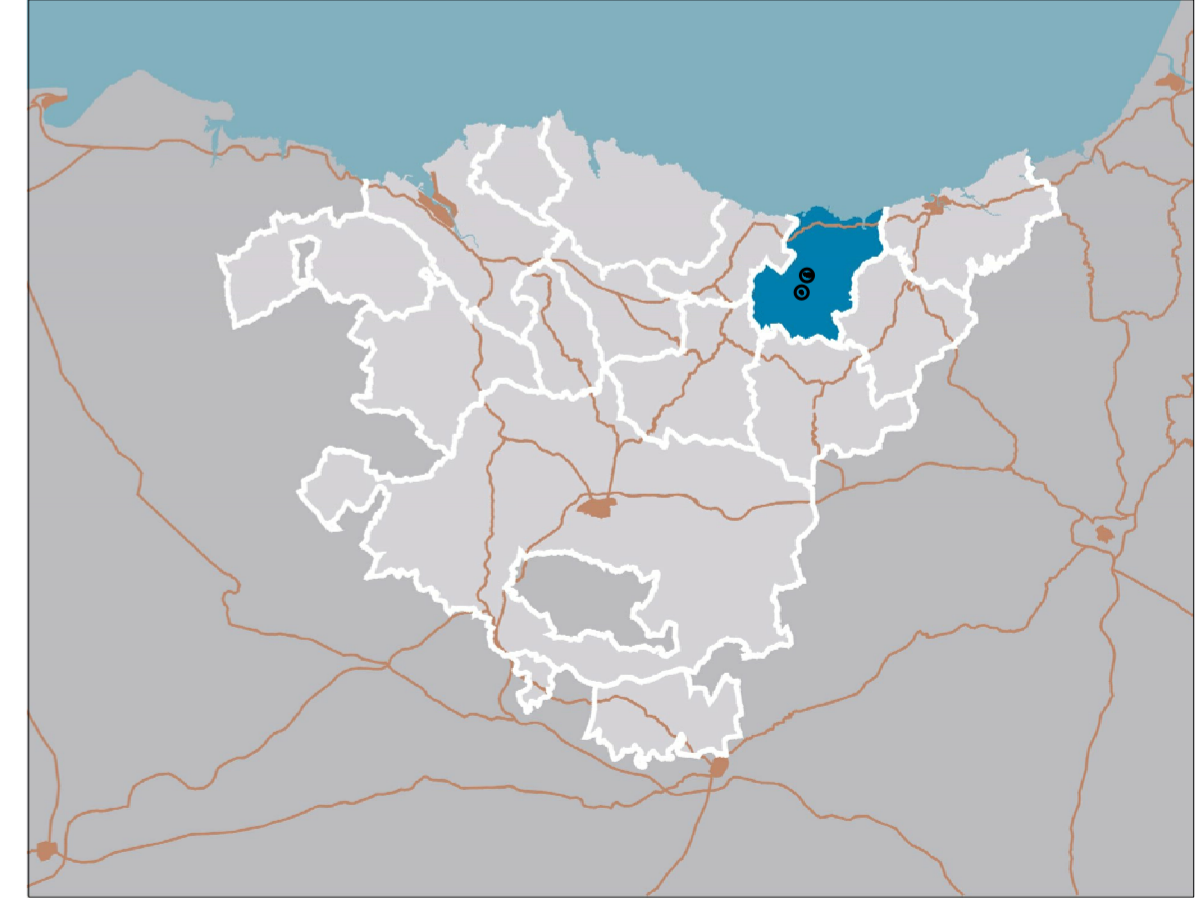

**PLAN TERRITORIAL PARCIAL
 ZARAUTZ-AZPEITIA
 (UROLA KOSTA)
 LURRALDE ZATIKO PLANA**

**MODIFICACION 1 ALDAKETA
 AMBITOS DE TRUKUTXO Y AMUE
 TRUKUTXO ETA AMUE EREMUAK**

AGOSTO 2008KO ABUZTUA

**I. INFORMAZIOA
 I. INFORMACION**

PLANO I.1 PLANOA

**ALDAKETA EREMUAREN MUGAKETA
 DELIMITACION DEL AMBITO OBJETO DE LA MODIFICACION**

ESCALA 1:30.000 ESKALA

EQUIPO REDACTOR
 SANTIAGO PERALBA, Arquitecto. MANU ARRIBARRENA, Arquitecto. CARMEN SEGUIOLA, Geógrafa.