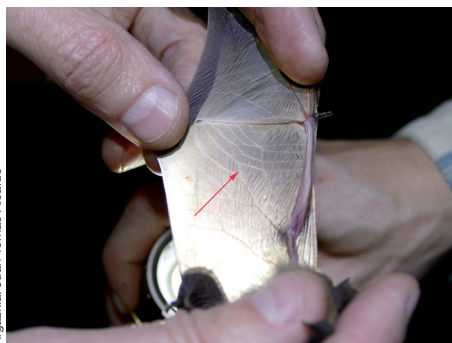

Gure inguruko hegazti arruntaren kantuak ezagutzeko landa irteera.

Argazkia: Juan Tomás Alcalde

PLAIAUNDIKO SAGUZARRAK EZAGUTZEN

Larunbata ekainak 17 / 19:30 – 24:00h

Hizlaria eta gidaria: Juan Tomás Alcalde